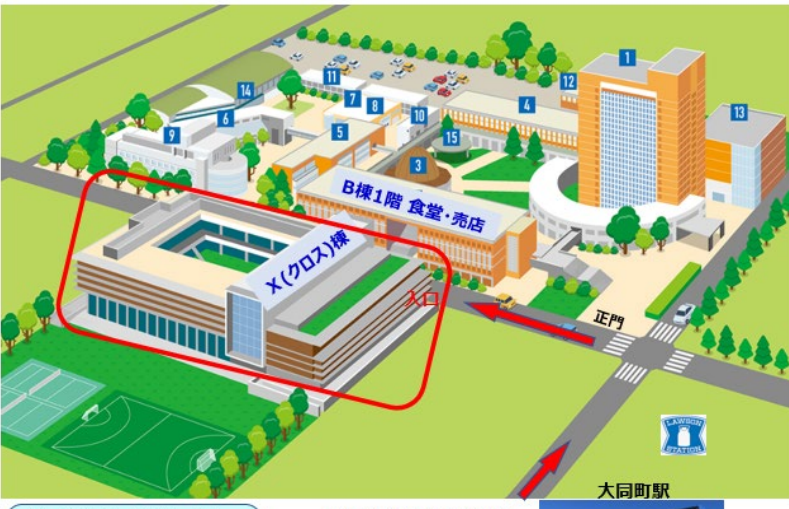

【MES2023】大同大学 X(クロス)棟2階 アクセス

名古屋駅から名鉄電車に量るとわずか12分。
 大同町駅に降り立って、そこから歩いて3分の距離に大同大学はあります。
 アクセス便利な都市型キャンパスで展開する独自の学び。
 この場所で、一人ひとりの可能性[]:大きく広がっていきます。

X(クロス)棟2階の渡り廊下より
 B棟連絡通路⇒1階の食堂・売店に
 行くことが可能です。

大同町駅より徒歩5分ほど

B棟への連絡通路(渡り廊下)より
 B棟1階 学生食堂「Kitchen-Stadium」
 売店・自販機コーナー

青枠と食堂・売店以外は立ち入り禁止です
 講義室での食事は禁止です