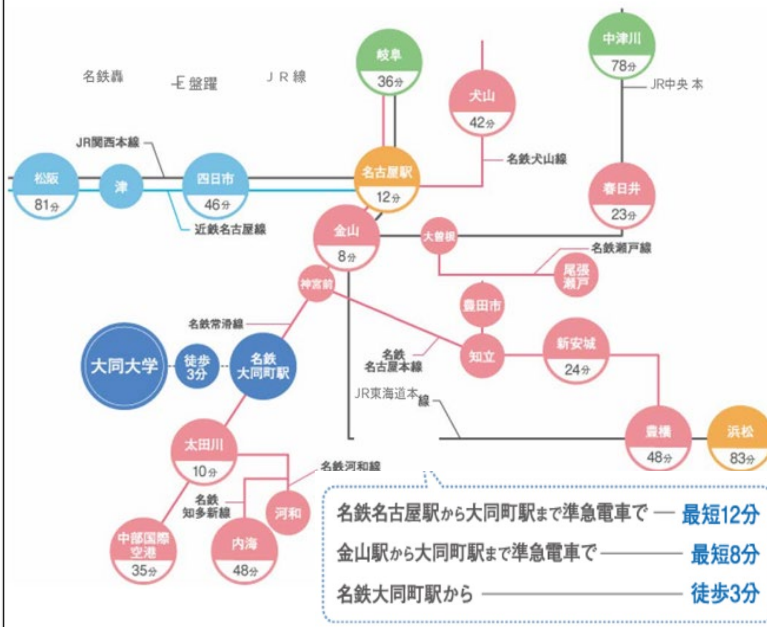

【MES2023】大同大学 X(クロス)棟2階 アクセス

名古屋駅から名鉄電車に量るとわずか12分。
 大同町駅に降り立って、そこから歩いて3分の距離に大同大学はあります。
 アクセス便利な都市型キャンパスで展開する独自の学び。
 この場所で、一人ひとりの可能性[]:大きく広がっていきます。

X(クロス)棟2階の渡り廊下より
 B棟連絡通路⇒1階の食堂・売店に
 行くことが可能です。

大同町駅より徒歩5分ほど

B棟への連絡通路(渡り廊下)より
 B棟1階 学生食堂「Kitchen-Stadium」
 売店・自販機コーナー

青枠と食堂・売店以外は立ち入り禁止です
 講義室での食事は禁止です