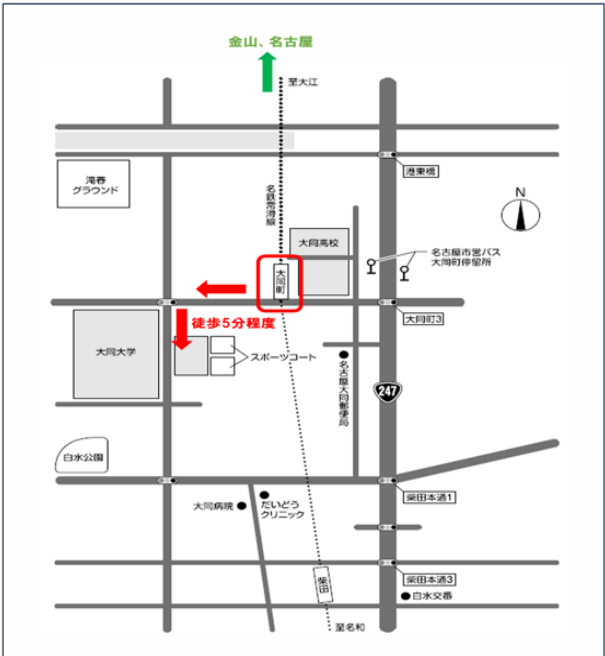

【MES2023】大同大学 X(クロス)棟2階 アクセス

名古屋駅から名鉄電車に量るとわずか12分。
 大同町駅に降り立って、そこから歩いて3分の距離に大同大学はあります。
 アクセス便利な都市型キャンパスで展開する独自の学び。
 この場所で、一人ひとりの可能性[]:大きく広がっていきます。

X(クロス)棟2階の渡り廊下より
 B棟連絡通路⇒1階の食堂・売店に
 行くことが可能です。

大同町駅より徒歩5分ほど

B棟への連絡通路(渡り廊下)より
 B棟1階 学生食堂「Kitchen-Stadium」
 売店・自販機コーナー

青枠と食堂・売店以外は立ち入り禁止です
 講義室での食事は禁止です