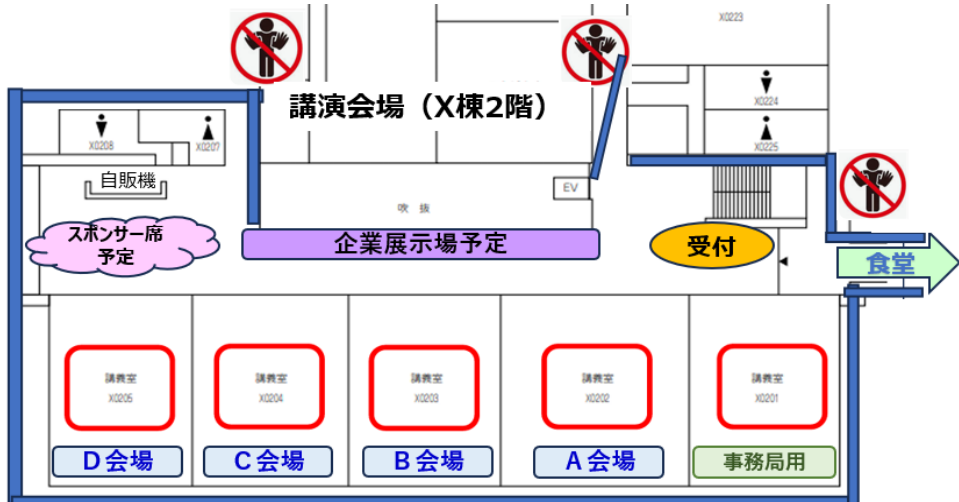

【MES2023】大同大学 X(クロス)棟2階 アクセス

名古屋駅から名鉄電車に量るとわずか12分。
 大同町駅に降り立って、そこから歩いて3分の距離に大同大学はあります。
 アクセス便利な都市型キャンパスで展開する独自の学び。
 この場所で、一人ひとりの可能性[]:大きく広がっていきます。

X(クロス)棟2階の渡り廊下より
 B棟連絡通路⇒1階の食堂・売店に
 行くことが可能です。

大同町駅より徒歩5分ほど

B棟への連絡通路(渡り廊下)より
 B棟1階 学生食堂「Kitchen-Stadium」
 売店・自販機コーナー

青枠と食堂・売店以外は立ち入り禁止です
 講義室での食事は禁止です