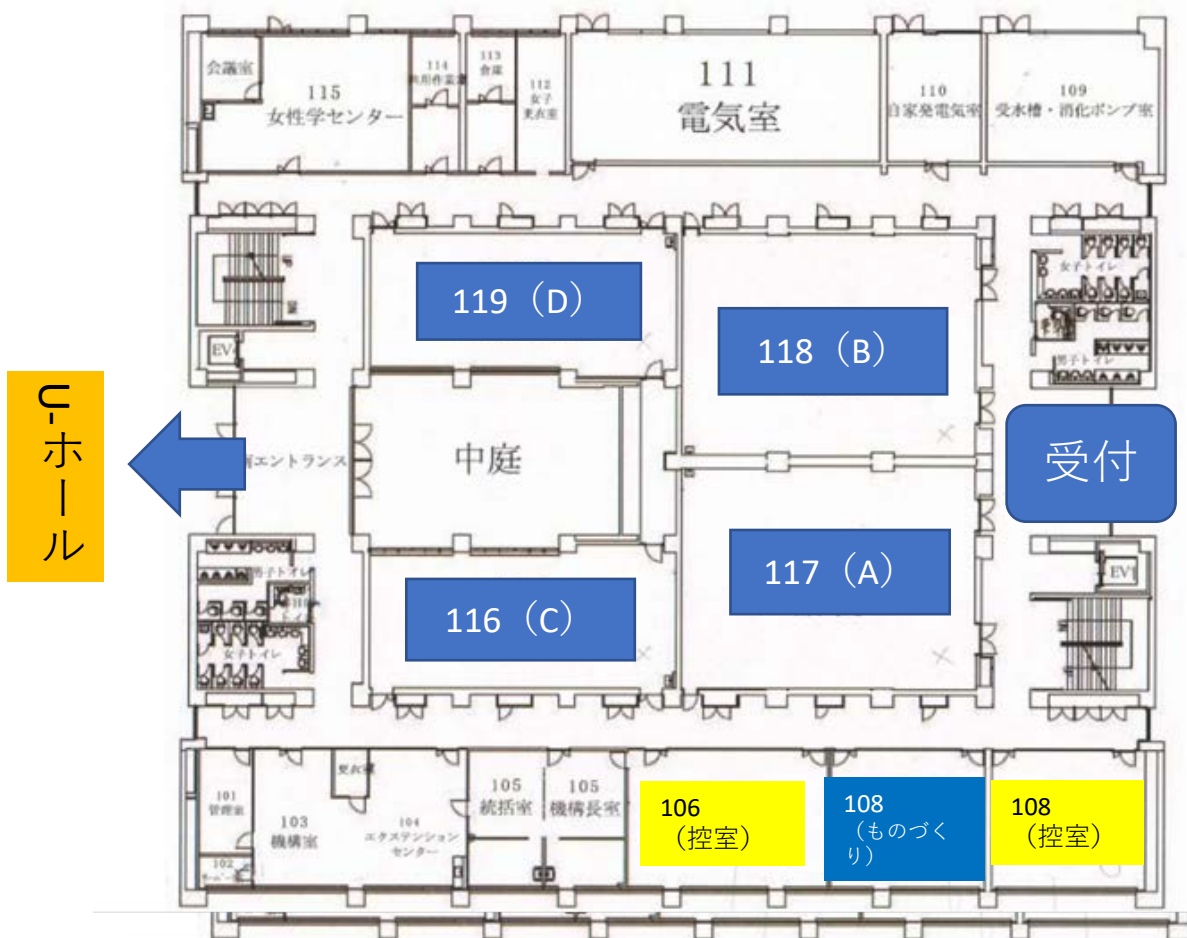

○アクセス/会場

キャンパスマップ

所在地

〒599-8531 大阪府堺市中区学園町1番1号

交通アクセス

南海高野線「白鷺駅」下車、南西へ約500m、徒歩約7分。

南海高野線「中百舌鳥駅」下車、南東へ約1,000m、徒歩約13分。

地下鉄御堂筋線「なかもず駅（5号出口）」から南東へ約1,000m、徒歩約13分。

南海高野線「中百舌鳥駅」・地下鉄御堂筋線「なかもず駅」から南海バス（北野田駅前31、32、32-1系統）で約5分、「府立大学前」下車。

南海本線「堺駅」から南海バス（北野田駅前31、32、32-1系統）で約24分、JR阪和線・南海高野線「三国ヶ丘駅」から南海バス（北野田駅前31、32、32-1系統）で約14分、「府立大学前」下車。

- 受付時に検温、手指消毒を実施いたしますので、受付に時間を要する事が想定されますので、余裕をもったの来場をお願いいたします。

○アクセス/会場 (B3棟)

B3棟 教育棟 1階平面図

B3棟

	会議室NO	収容人数
大講義室	117 (A会場)	120
	118 (B会場)	120
中講義室	116 (C会場)	82
	119 (D会場)	82
ものづくり	107 (ものづくり)	42
控室	106 (備品置き場)	32
	108	42

○アクセス/会場（U-ホール）

Uホール（基調講演会場）

B3棟

・利用上の注意事項

1. 飲食：楽屋、講師控室、ホワイエは飲食可能、客席は不可
2. 喫煙：敷地内すべて禁煙
3. 入場の際は手指消毒、受付を実施する。
4. 会場内はマスク着用

U-ホール