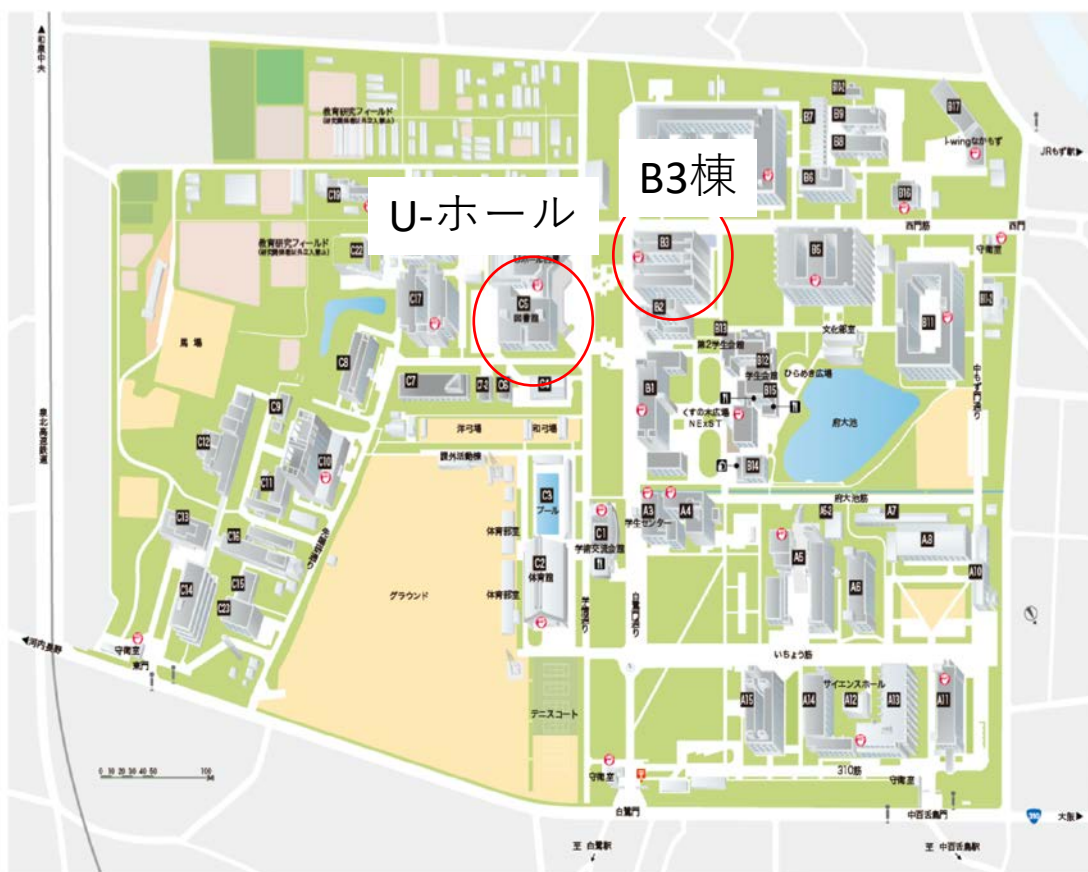

○アクセス/会場

キャンパスマップ

所在地

〒599-8531 大阪府堺市中区学園町1番1号

交通アクセス

南海高野線「白鷺駅」下車、南西へ約500m、徒歩約7分。

南海高野線「中百舌鳥駅」下車、南東へ約1,000m、徒歩約13分。

地下鉄御堂筋線「なかもず駅（5号出口）」から南東へ約1,000m、徒歩約13分。

南海高野線「中百舌鳥駅」・地下鉄御堂筋線「なかもず駅」から南海バス（北野田駅前31、32、32-1系統）で約5分、「府立大学前」下車。

南海本線「堺駅」から南海バス（北野田駅前31、32、32-1系統）で約24分、JR阪和線・南海高野線「三国ヶ丘駅」から南海バス（北野田駅前31、32、32-1系統）で約14分、「府立大学前」下車。

- 受付時に検温、手指消毒を実施いたしますので、受付に時間を要する事が想定されますので、余裕をもったの来場をお願いいたします。

○アクセス/会場 (B3棟)

B3棟 教育棟 1階平面図

B3棟

	会議室NO	収容人数
大講義室	117 (A会場)	120
	118 (B会場)	120
中講義室	116 (C会場)	82
	119 (D会場)	82
ものづくり	107 (ものづくり)	42
控室	106 (備品置き場)	32
	108	42

○アクセス/会場（U-ホール）

Uホール（基調講演会場）

B3棟

・利用上の注意事項