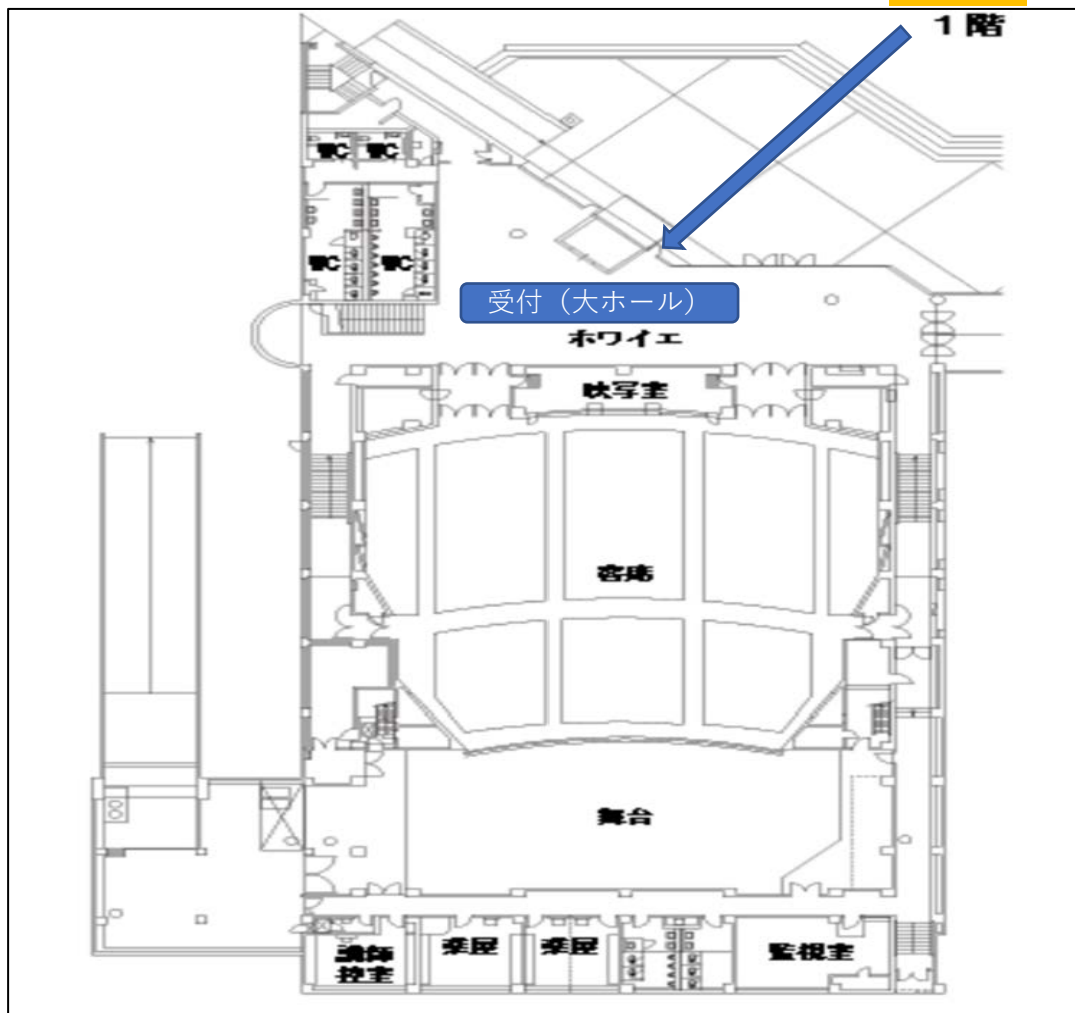

○アクセス/会場 (B3棟)

B3棟 教育棟 1階平面図

B3棟

	会議室NO	収容人数
大講義室	117 (A会場)	120
	118 (B会場)	120
中講義室	116 (C会場)	82
	119 (D会場)	82
ものづくり	107 (ものづくり)	42
控室	106 (備品置き場)	32
	108	42

○アクセス/会場（U-ホール）

Uホール（基調講演会場）

B3棟

・利用上の注意事項

1. 飲食：楽屋、講師控室、ホワイエは飲食可能、客席は不可
2. 喫煙：敷地内すべて禁煙
3. 入場の際は手指消毒、受付を実施する。
4. 会場内はマスク着用

U-ホール