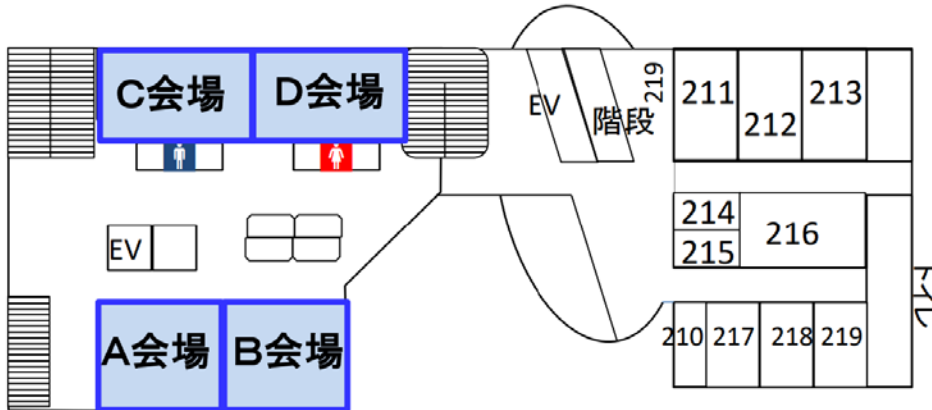

# 会場案内図

**ルート1**は使用できません。

日吉駅から矢上キャンパスへのルート

矢上キャンパス（神奈川県横浜市港北区日吉3-14-1）

**受付（14棟1階）**

14棟1階  
（受付）

## 一般講演会場（14棟2階）

## ポスター/ものづくり会場（12棟1階）

## 表彰式、特別講演会場（14棟地下2階）