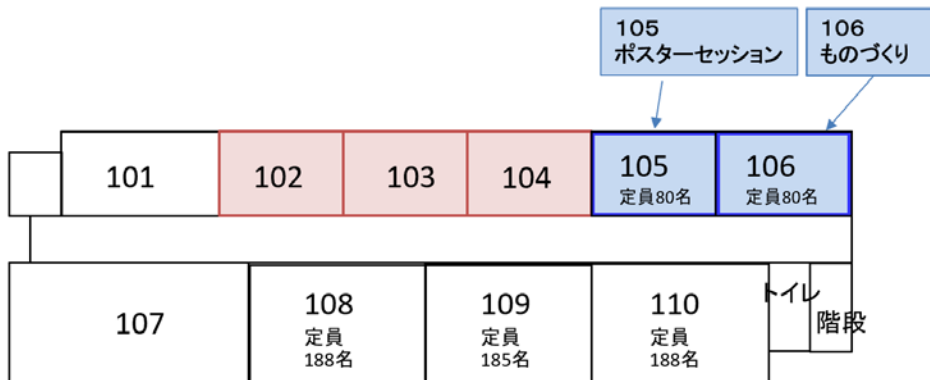

ポスター/ものづくり会場（12棟1階）